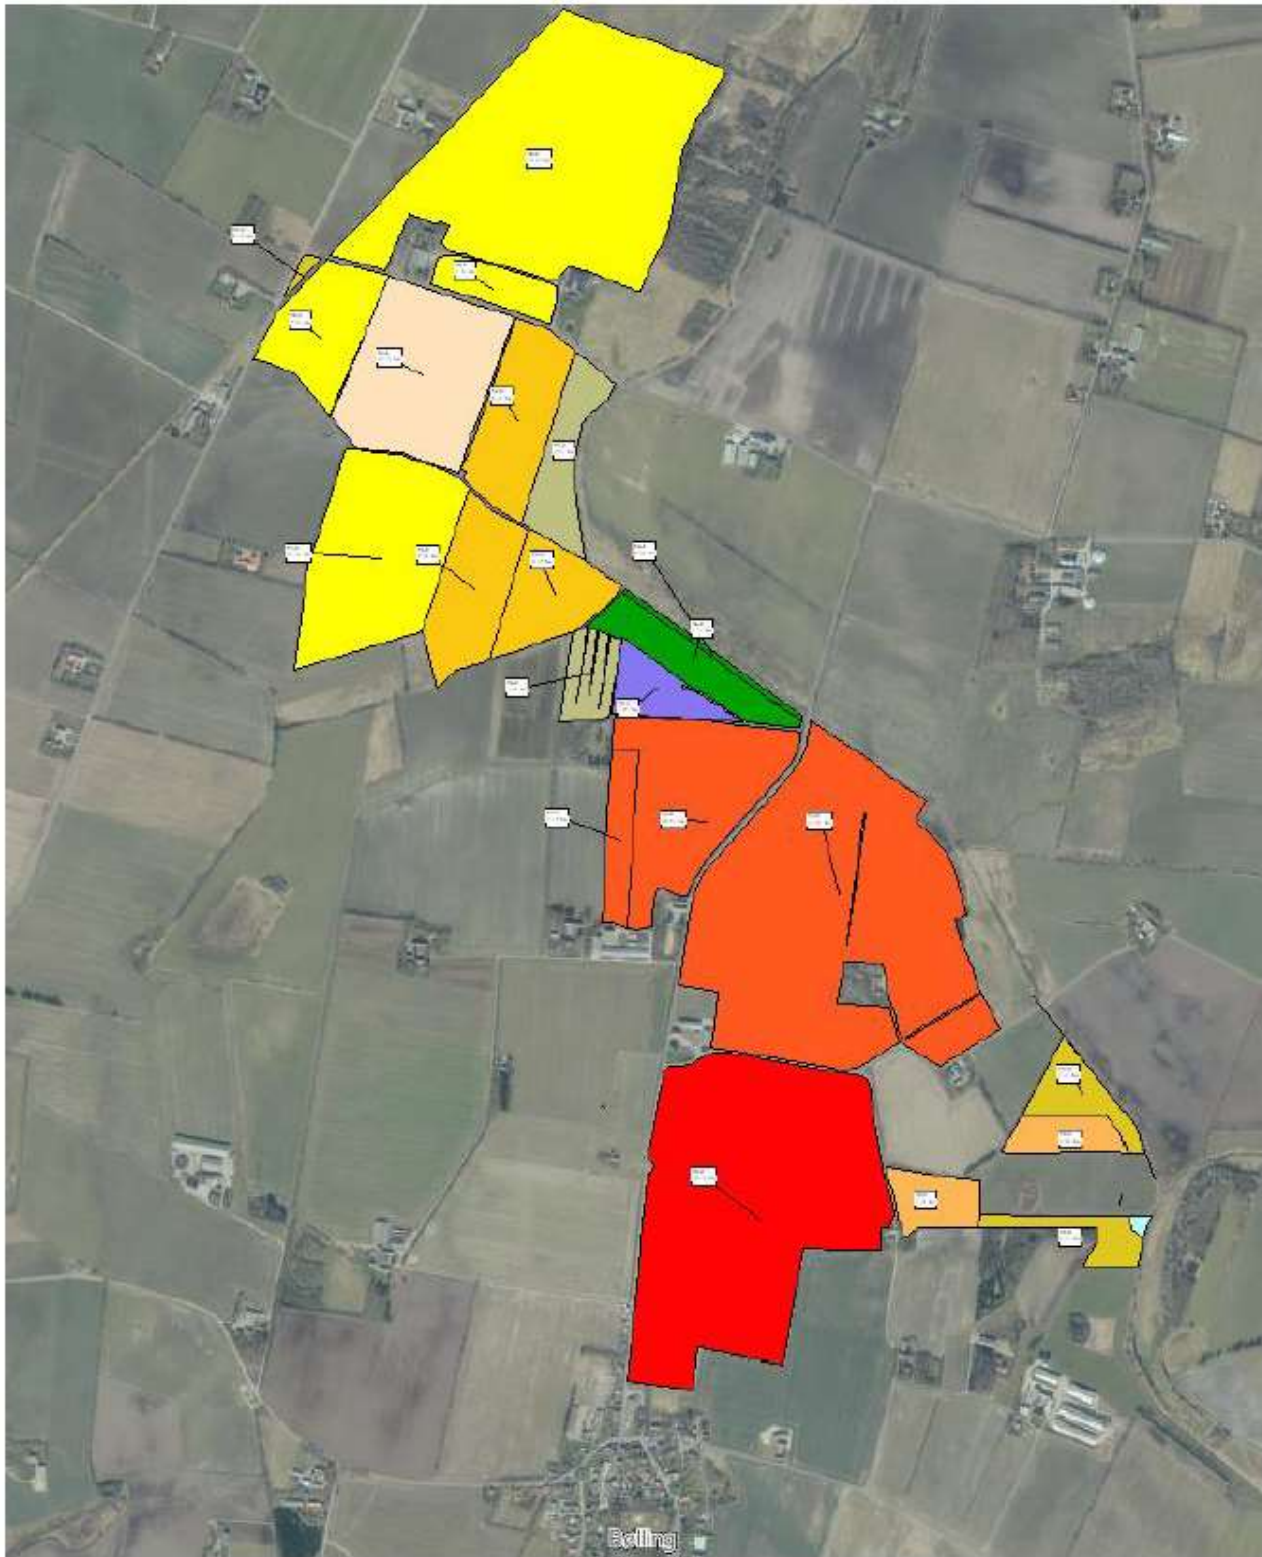

Bilag 2 oversigt over ejede udbringningsarealer.

Arealer ejet omkring gylletanken på Hvirvelgårdvej 7, 6900 Skjern:

Figur 4. Udspretningsarealer tilhørende bedriften (175 ha)